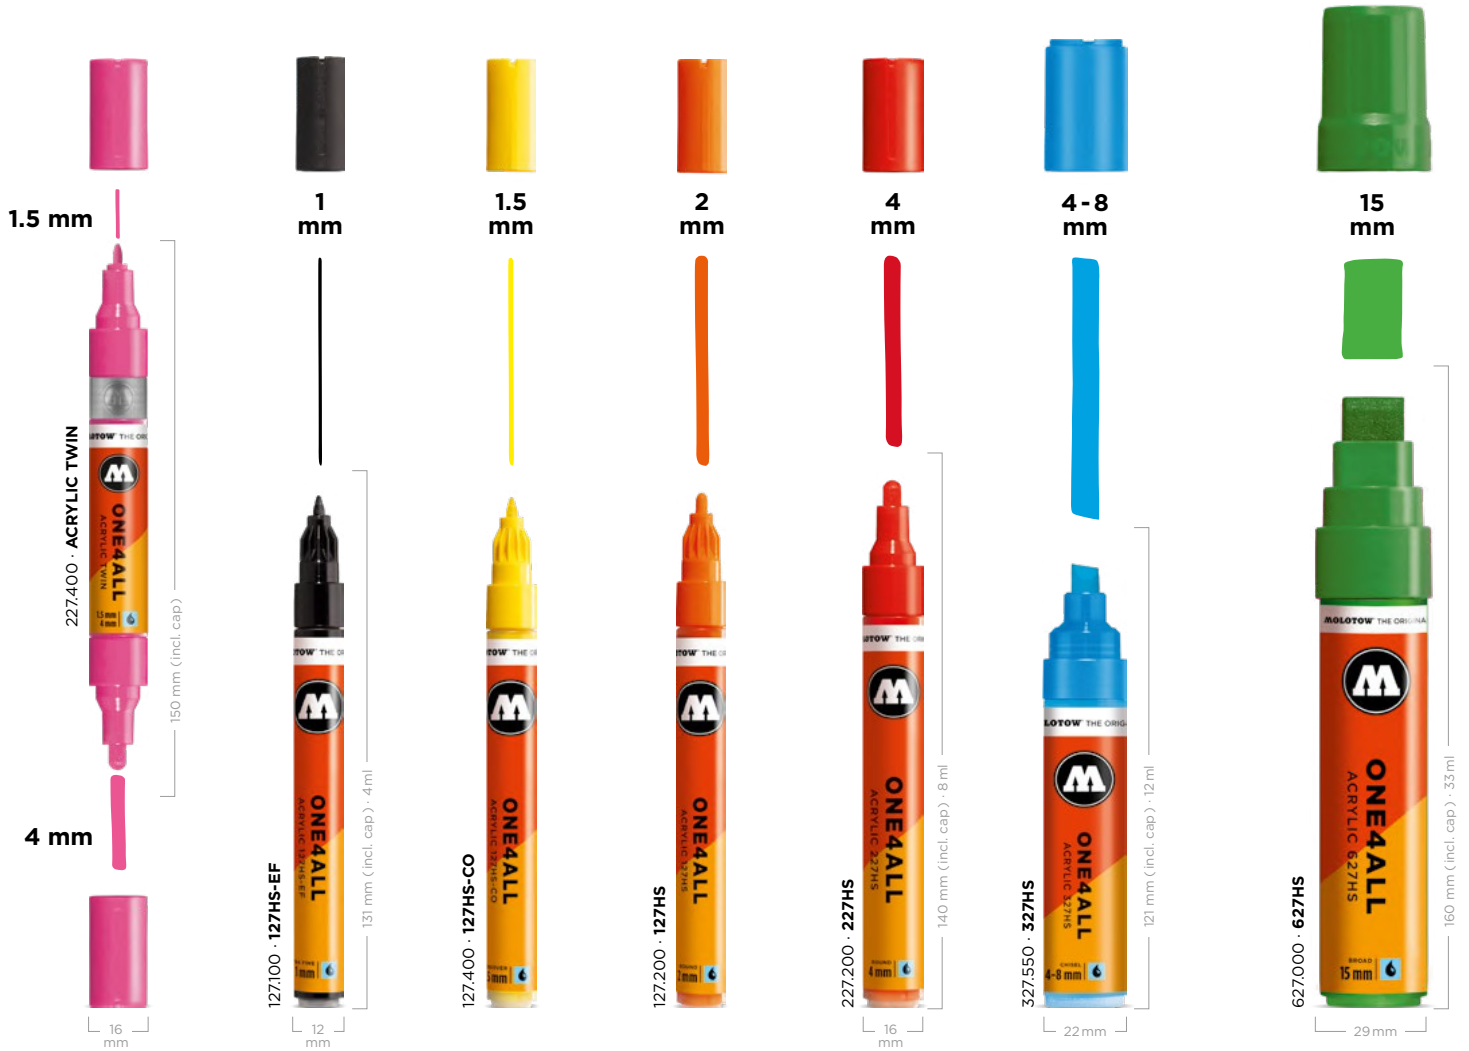

PRODUCT INFORMATION

MARKER SYSTEMS > ACRYLIC MARKER SYSTEM **ONE4ALL**

HAUPTMERKMALE / MAIN FEATURES

- Acrylbasis
- seidenmatt (ONE4ALL), glänzend (ONE4ALL GLOSSY)
- hochdeckend
- permanent*
- gute UV-Beständigkeit¹
- schnelltrocknend
- ungiftig
- entspricht ASTM D 4236
- verdünnbar mit Wasser oder Aceton (1 - 3%)
- für fast alle Untergründe²
- für Anwendungen im Innen- und Außenbereich

*Nur für dekorative Zwecke
Only for decorative applications

- **72 seidenmatt Farbtöne + 2 Glossy**
- patentiertes Kapillarsystem, Patent Nr. DE 197 30 454 IPC B43K 8/04
- gleichmäßige Farbverteilung durch FLOWMASTER™ Ventil
- wiederbefüllbar – mind. 50 mal
- austauschbare Spitzen
- mischbar³
- bestens für Airbrush geeignet
- kompatibel mit MOLOTOW™ Sprühfarben und Markern
- Made in Germany
- Füllmenge: ca. 4 - 33 ml

¹Ausnahme: fluoreszierende Neon-Farbtöne. Exception: fluorescent neon colors.

²Vor Anwendung Untergründe auf Eignung testen. Check surface for compatibility before application.

- acrylic-based
- semi-gloss (ONE4ALL), glossy (ONE4ALL GLOSSY)
- highly opaque
- permanent*
- good UV resistance¹
- quick-drying
- non-toxic
- conforms to ASTM D 4236
- dilutable with water or acetone (1 - 3%)
- for nearly all surfaces²
- for indoor and outdoor use

³Effekt-Farben (Neon/ Metallic) nicht mit Uni-Farbtönen mischen, da sonst ihre Effekt-Eigenschaften verloren gehen.

- **72 semi-gloss color shades + 2 Glossy**
- patented capillary system, patent no. DE 197 30 454 IPC B43K 8/04
- consistent paint flow due to FLOWMASTER™ valve
- refillable – min. 50 times
- exchangeable tips
- mixable³
- perfectly suitable for airbrush
- compatible with MOLOTOW™ spray paint and markers

· Made in Germany
· filling quantity: ca. 4 - 33 ml

Do not mix effect colors (neon / metallic) with plain colors, as their effect properties get lost.